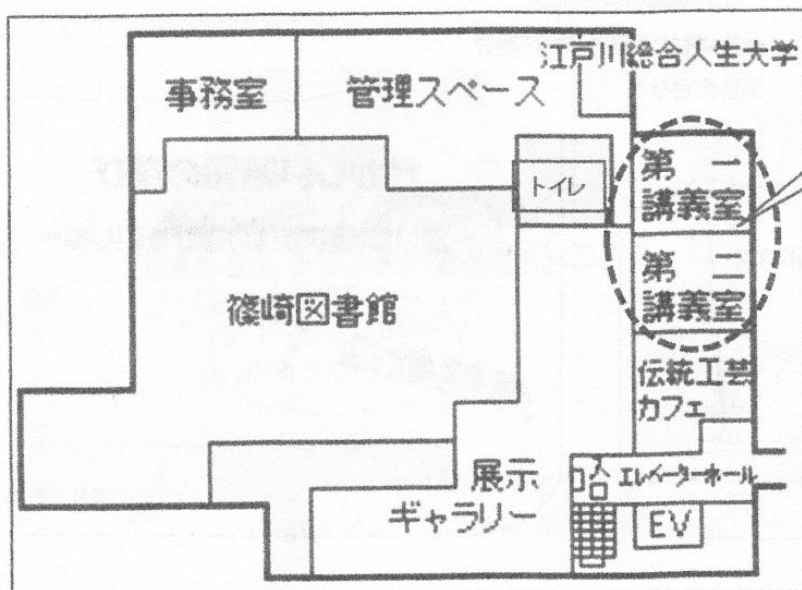

「イベント会場のご案内」

江戸川区篠崎町7丁目20番19号 しのざき文化プラザ3階 「講義室」

電話： 03-3676-9075

最寄駅：都営地下鉄新宿線 篠崎駅西口方面（1階サミットストア）出口 徒歩1分
 ※駅改札から「しのざき文化プラザ」へ地下通路で 連結しています。

＜しのざき文化プラザ3階／図面＞

江戸川総合人生大学
 講義室(イベント会場)