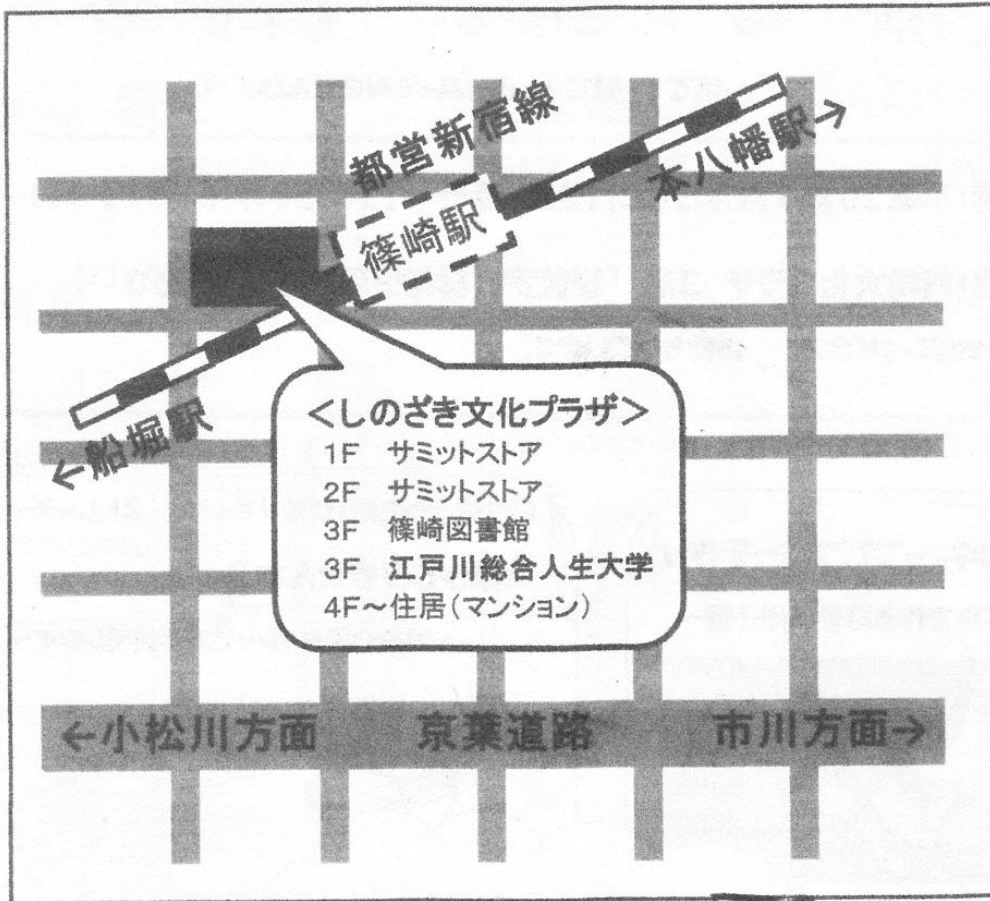

「イベント会場のご案内」

江戸川区篠崎町7丁目20番19号 しのざき文化プラザ3階 「講義室」

電話： 03-3676-9075

最寄駅：都営地下鉄新宿線 篠崎駅西口方面（1階サミットストア）出口 徒歩1分
 ※駅改札から「しのざき文化プラザ」へ地下通路で 連結しています。

＜しのざき文化プラザ3階／図面＞

江戸川総合人生大学
 講義室(イベント会場)