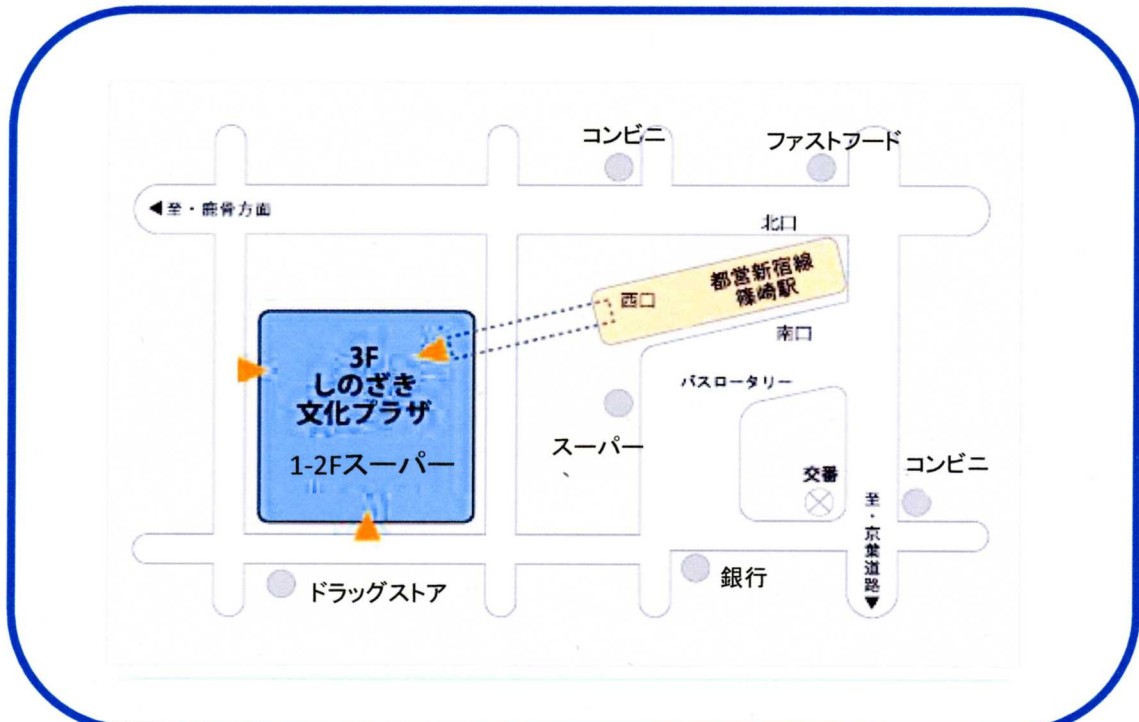

江戸川総合人生大学
国際コミュニティ学科9期生一同

イベント会場のご案内

所在地

〒133-0061
東京都江戸川区篠崎町7-20-19 篠崎文化プラザ
TEL 03-3676-9075

- 都営新宿線篠崎駅すぐ

地図

- 都営新宿線篠崎駅改札口から地下通路で直結しています