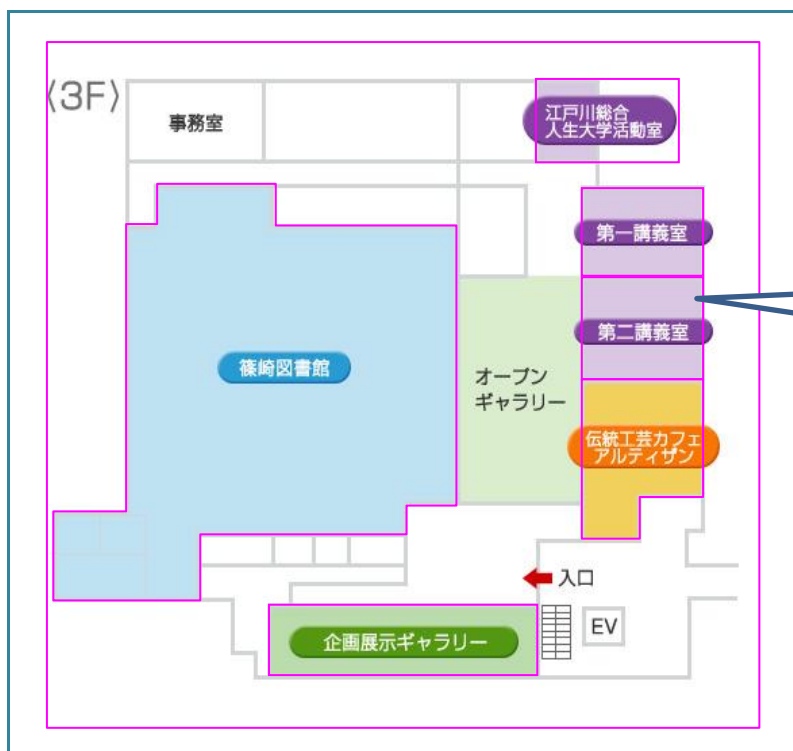

イベント会場のご案内

江戸川区篠崎町7丁目20番19号 篠崎文化プラザ3階「講義室」

電話：03-3676-9075

最寄駅：都営地下鉄新宿線 篠崎駅 西口方面(1階サミットストア)出口徒歩1分

* 駅改札から「篠崎文化プラザ」へ地下通路で連結しています。

<篠崎文化プラザ3階 図面>

イベント会場