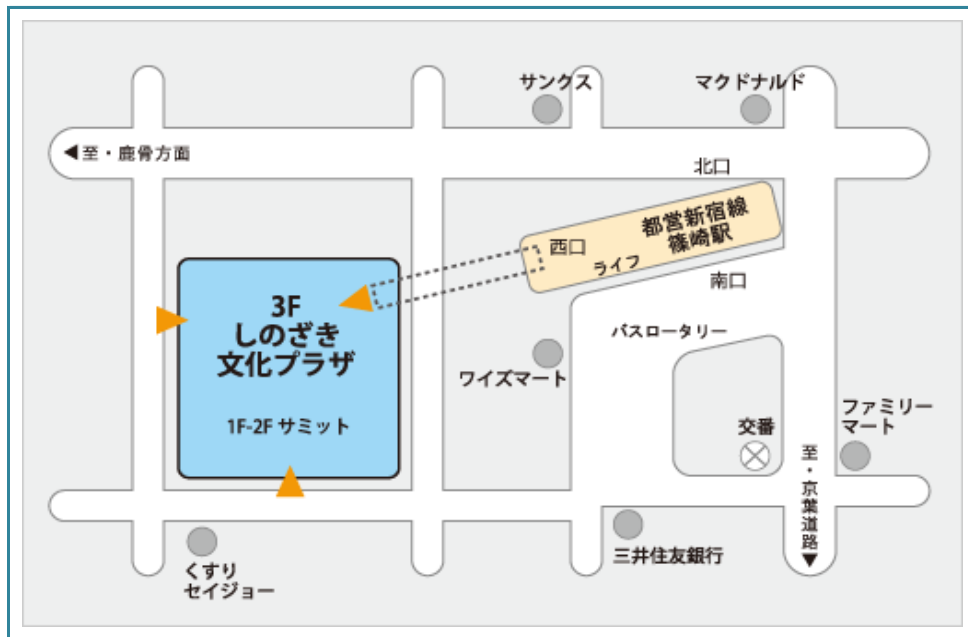

イベント会場のご案内

江戸川区篠崎町7丁目20番19号 篠崎文化プラザ3階「講義室」

電話：03-3676-9075

最寄駅：都営地下鉄新宿線 篠崎駅 西口方面(1階サミットストア)出口徒歩1分

* 駅改札から「篠崎文化プラザ」へ地下通路で連結しています。

<篠崎文化プラザ3階 図面>

イベント会場