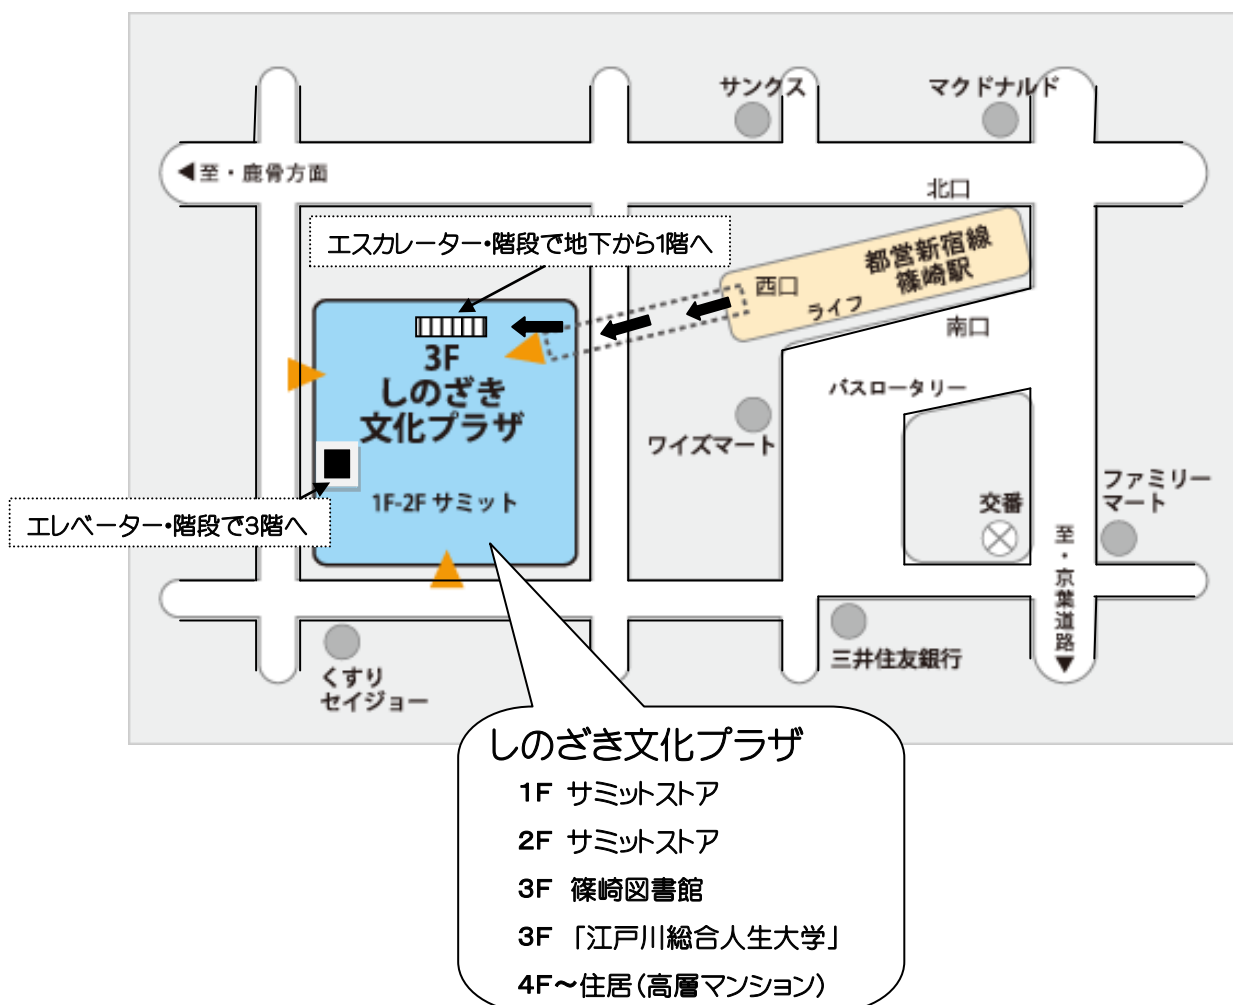

イベント会場のご案内

お子様向けのイベントもあります

住所：江戸川区篠崎町 7-20-19

しのぎ文化プラザ 3階

問い合わせ先：江戸川総合人生大学事務局 03-3676-9075

最寄駅：都営新宿線 篠崎駅西口(1階サミットストア) 徒歩1分

※駅改札から「しのぎ文化プラザ」へ地下通路で連結しています

13:30～14:30 世界のことばで歌おう！

やってみよう！カンフー体操 と 伝承遊び

14:30～15:30 アジアの人に聞いてみよう！あなたのお国では？

13:30～15:30 ワールドカフェ・世界のゲーム・インド数学体験