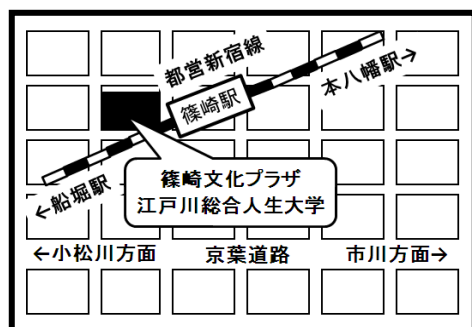

＜体験イベント実施プログラム＞

| 時間 | 学科 | 内容 | 説明 |
|---------------------|------------------|-------------------------------------|---------------------------------------|
| 11:15 ＼ 11:30 | 子ども・子育て て応援学科 | 工作体験：①かさ袋を使った「おぼけ」 ②チラシを使った「ツリー」 | 子どもとかかわるイベントなどで活用できる工作を体験していただきます。 |
| 13:40 ＼ 14:00 | 江戸川まち づくり学科 | アイスブレイク： 名刺交換 | 初対面での緊張をほぐす手法である「アイスブレイク」の一例を紹介します。 |
| 14:15 ＼ 14:30 | 介護・福祉 学科 | ハンドトリートメント | 日頃の疲れも癒され、会話も進むハンドトリートメントを体験していただきます。 |

《篠崎文化プラザツアー》

江戸川総合人生大学のある「篠崎文化プラザ」は、江戸川区の多彩な魅力を広くアピールする複合施設です。お越しいただくこの機会に「篠崎文化プラザ」の魅力を「体感」してみませんか？

紹介場所：江戸川総合人生大学 活動室、情報コーナー、篠崎図書館、企画展示ギャラリー、伝統工芸 CAFE・アルティザン

時 間：①12:00～12:15 ②15:00～15:15 各15分程度

募集人数：各回30名（先着順）

※体験授業に参加頂いた方が対象です。集合場所については、当日スタッフにお聞きください。また授業の前後にもご案内いたします。

《会場地図》

[住 所] 〒133-0061 江戸川区篠崎町7-20-19篠崎文化プラザ3階

[電 話] 03-3676-9075

[アクセス]

都営新宿線篠崎駅西口、地下通路で直結

京成バス篠崎駅下車

- ・新小岩駅より → 新小71系統 江戸川スポーツランド又は瑞江駅前行き
- ・小岩駅より → 小72系統 江戸川スポーツランド行き
- ・江戸川区役所より → 篠01系統 篠崎駅・江戸川スポーツランド行き