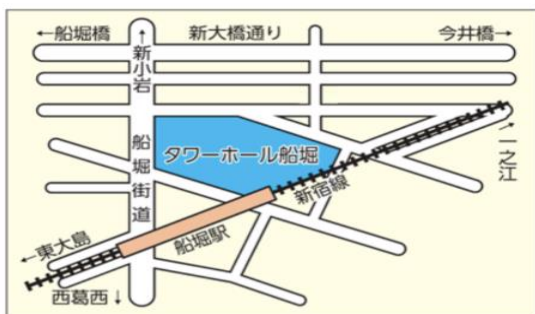

タワーホール船堀 アクセス

*電車ご利用の場合:都営新宿線「船堀駅」徒歩1分
*バスご利用の場合:以下のバスで「船堀駅前」下車 徒歩約1分
新小岩駅前より都営バス「新小21系統 西葛西駅前行き」
西葛西駅前より都営バス「新小21系統 新小岩駅前行き」
葛西駅前より 都営バス「錦25系統 錦糸町駅前行き」
または「葛西24系統 船堀駅前行き」
錦糸町駅前より都営バス「錦25系統 葛西駅前行き」

江戸川総合人生大学 第19期 新入生募集