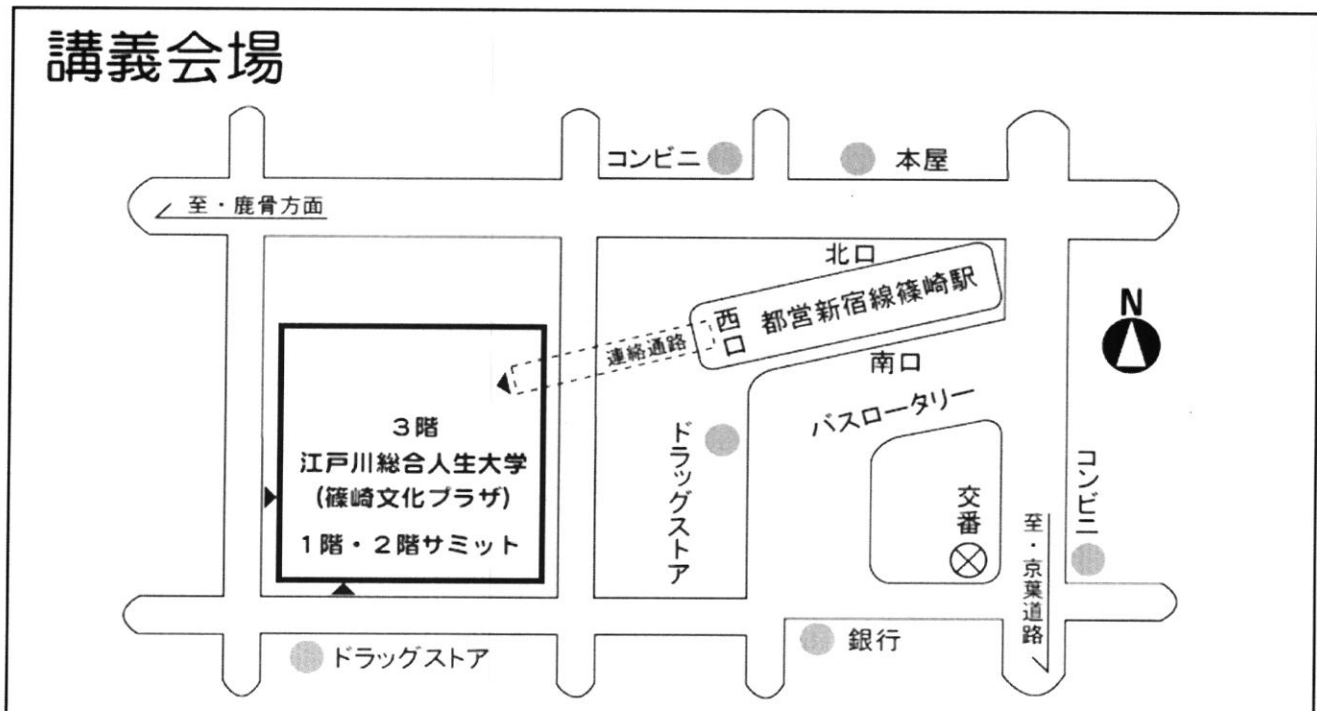

今後の公開講座日程

	日時	テーマ	講師
①	5/18 (木) 14:00-16:00	江戸川探訪 ～江戸川ってどんなところ～	人と防災未来センター 研究員 坪井 壱太郎 スターツ出版 アエルデ編集長 中沢 剛
②	6/22 (木) 14:00-16:00	ヒトは群れの中で育ち人（人間） となる	国立大学協会 専務理事 山本健慈
③	8/4 (金) 10:00-12:00	「下町のキーワード ---お節介のすすめ」	江戸川総合人生大学 学長 北野 大

※日時や実施内容について変更になる場合もございます。

※各講座の募集開始のお知らせは、講義日が近づきましたら「広報えどがわ」に掲載いたします。

- ・「都営新宿線」篠崎駅下車、駅西口直結。
- ・新小岩駅前より京成バス「新小 71 系統 江戸川スポーツランド行き」にて篠崎駅前下車
- ・小岩駅前より京成バス「小 72 系統 江戸川スポーツランド行き」にて篠崎駅前下車
- ・江戸川区役所より京成バス「篠 01 系統 江戸川スポーツランド行き」にて篠崎駅前下車