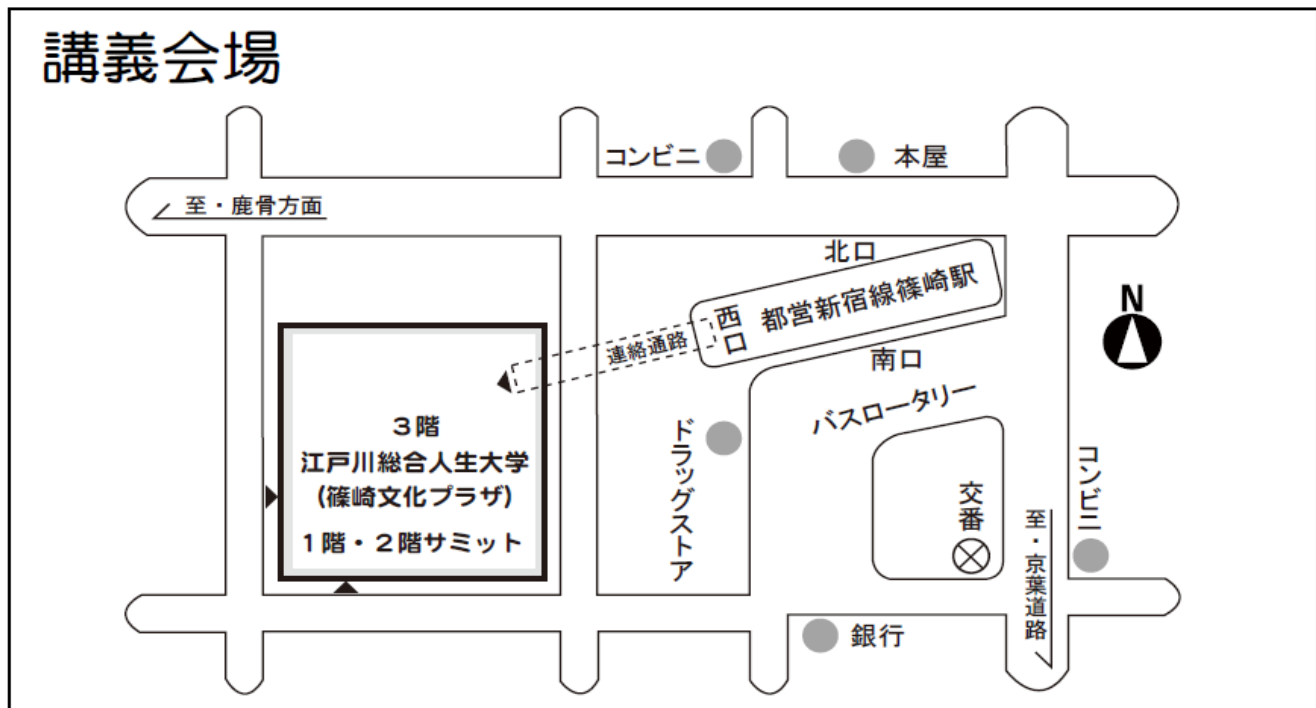

江戸川総合人生大学

江戸川区篠崎町7-20-19 篠崎文化プラザ3階

今後の公開講座日程

	日時	テーマ	講師
①	3/25 (土) 14:00-16:00	コミュニティライフ はじめの一步	参画はぐくみ工房 代表 竹迫 和代
②	4/25 (火) 14:00-16:00	(公開授業) 老い支度	長寿社会開発センター 審議役 石黒 秀樹
③	5/9 (火) 14:00-16:00	(公開授業) 地域の居場所づくり	支え合いの仕組みづくり アドバイザー 河田 瑠子
④	5/18 (木) 14:00-16:00	江戸川探訪 ～江戸川ってどんなところ～	人と防災未来センター 研究員 坪井 塑太郎 スターツ出版 アエルテ編集長 中沢 剛
⑤	6/22 (木) 14:00-16:00	ヒトは群れの中で育ち人(人間) となる	国立大学協会 専務理事 山本健慈
⑥	8/4 (金) 10:00-12:00	「下町のキーワード ---お節介のすすめ」	江戸川総合人生大学 学長 北野 大

※日時や実施内容について変更になる場合もございます。

※各講座の募集開始のお知らせは、講義日が近づきましたら「広報えどがわ」に掲載いたします。

- ・「都営新宿線」篠崎駅下車、駅西口直結。
- ・新小岩駅前より京成バス「新小 71 系統 江戸川スポーツランド行き」にて篠崎駅前下車
- ・小岩駅前より京成バス「小 72 系統 江戸川スポーツランド行き」にて篠崎駅前下車
- ・江戸川区役所より京成バス「篠 01 系統 江戸川スポーツランド行き」にて篠崎駅前下車