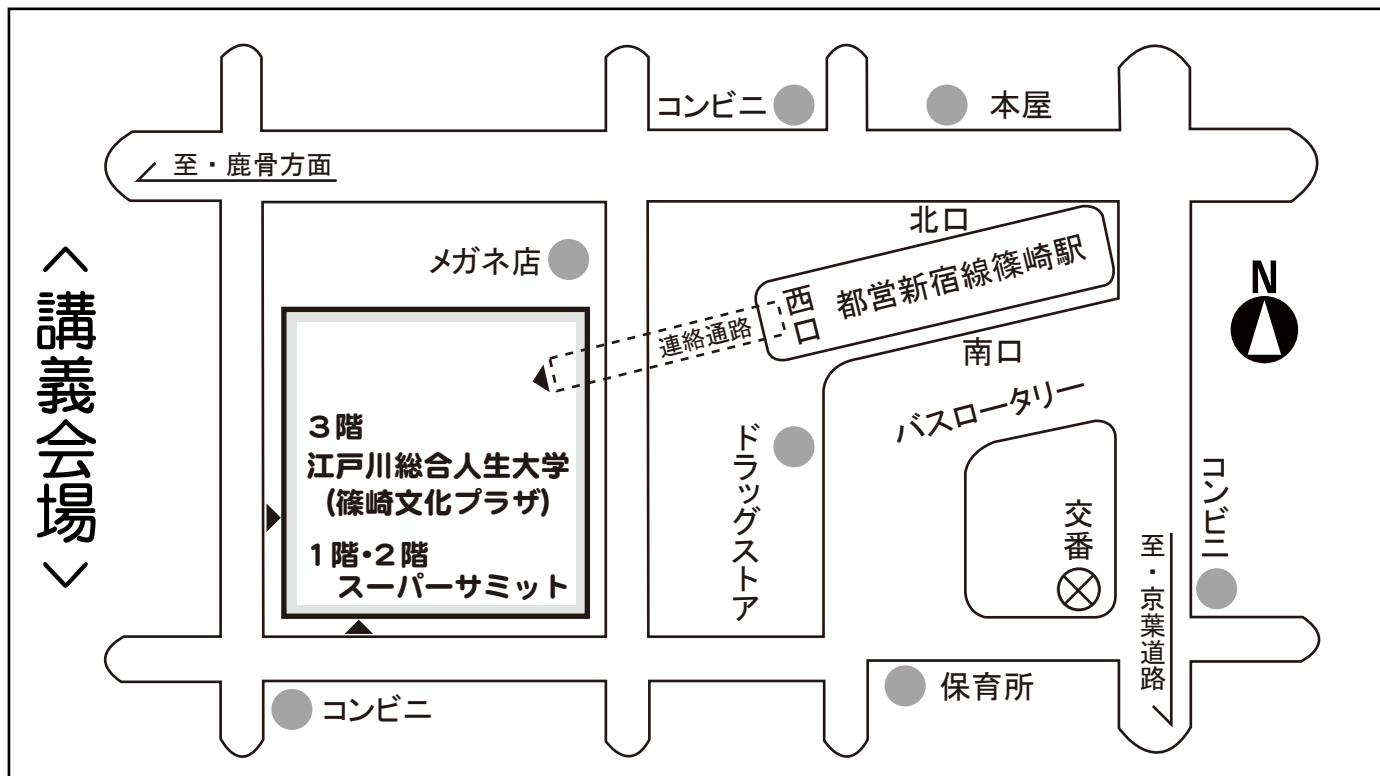

## ◆連続講座 シニアからはじめる「仲間づくり講座」 ～人とつながる、地域とつながる～

※途中からの参加はできません。

5/17 (木) 14:00-16:00	知り合おう! ～あなたの好きなこと、私の好きなこと～	江戸川まちづくり学科専任講師 <b>竹迫 和代</b>
5/22 (火) 14:00-16:00	覗いてみよう人生大学（介護・健康学科授業見学） ～ボランティアはじめの一步・ サラリーマンの挑戦～	公益財団法人 さわやか福祉財団理事 <b>丹 直秀</b>
6/14 (木) 14:00-16:00	みんなで考える ～今の暮らしをもっと楽しむ工夫～	江戸川まちづくり学科専任講師 <b>竹迫 和代</b>
7/5 (木) 14:00-16:00	まとめ ～つながる楽しみ～	江戸川まちづくり学科専任講師 <b>竹迫 和代</b>

- ・「都営新宿線」篠崎駅下車、駅西口直結。
- ・新小岩駅前より京成バス「新小 71 系統 江戸川スポーツランド行／瑞江駅行」にて篠崎駅前下車
- ・小岩駅前より京成バス「小 72 系統 瑞江駅行／一之江駅行」にて篠崎駅前下車
- ・江戸川区役所より京成バス「篠 01 系統 篠崎駅行／江戸川スポーツランド行」にて篠崎駅前下車